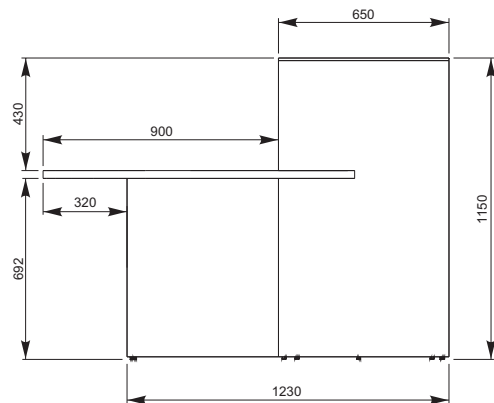

**Front**

MFC  
Melaminplatte  
Panneau mélaminé  
52mm

**Body  
Korps  
Corps**

MFC  
Melaminplatte  
Panneau mélaminé  
18mm

**DIMENSIONS / ABMESSUNGEN / DIMENSIONS**

**TOP VIEW**

**FRONT VIEW**