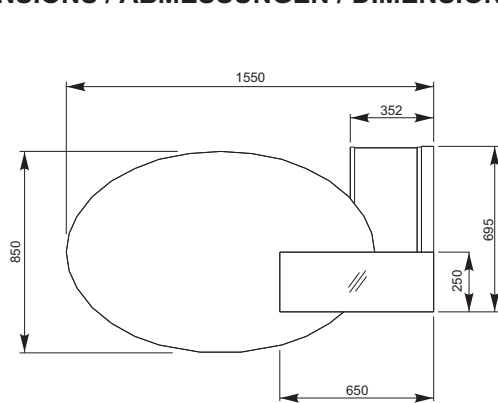

**TECHNICAL SPECIFICATION / TECHNISCHE BESCHREIBUNG / DESCRIPTION TECHNIQUE**

**Work top  
Arbeitsplatte  
Plan de travail**

MFC  
Melaminplatte  
Panneau mélaminé  
28mm

**Body  
Korps  
Corps**

MFC  
Melaminplatte  
Panneau mélaminé  
28mm

**Counter top  
Oberplatte  
Top**

Satin tempered glass  
Satinhartglas  
Verre trempé satiné  
8mm

**Front**

MFC  
Melaminplatte  
Panneau mélaminé  
52mm

**Body  
Korps  
Corps**

MFC  
Melaminplatte  
Panneau mélaminé  
18mm

**Front**

MFC  
Melaminplatte  
Panneau mélaminé  
52mm

**Body  
Korps  
Corps**

MFC  
Melaminplatte  
Panneau mélaminé  
18mm

**DIMENSIONS / ABMESSUNGEN / DIMENSIONS**

**TOP VIEW**

**FRONT VIEW**