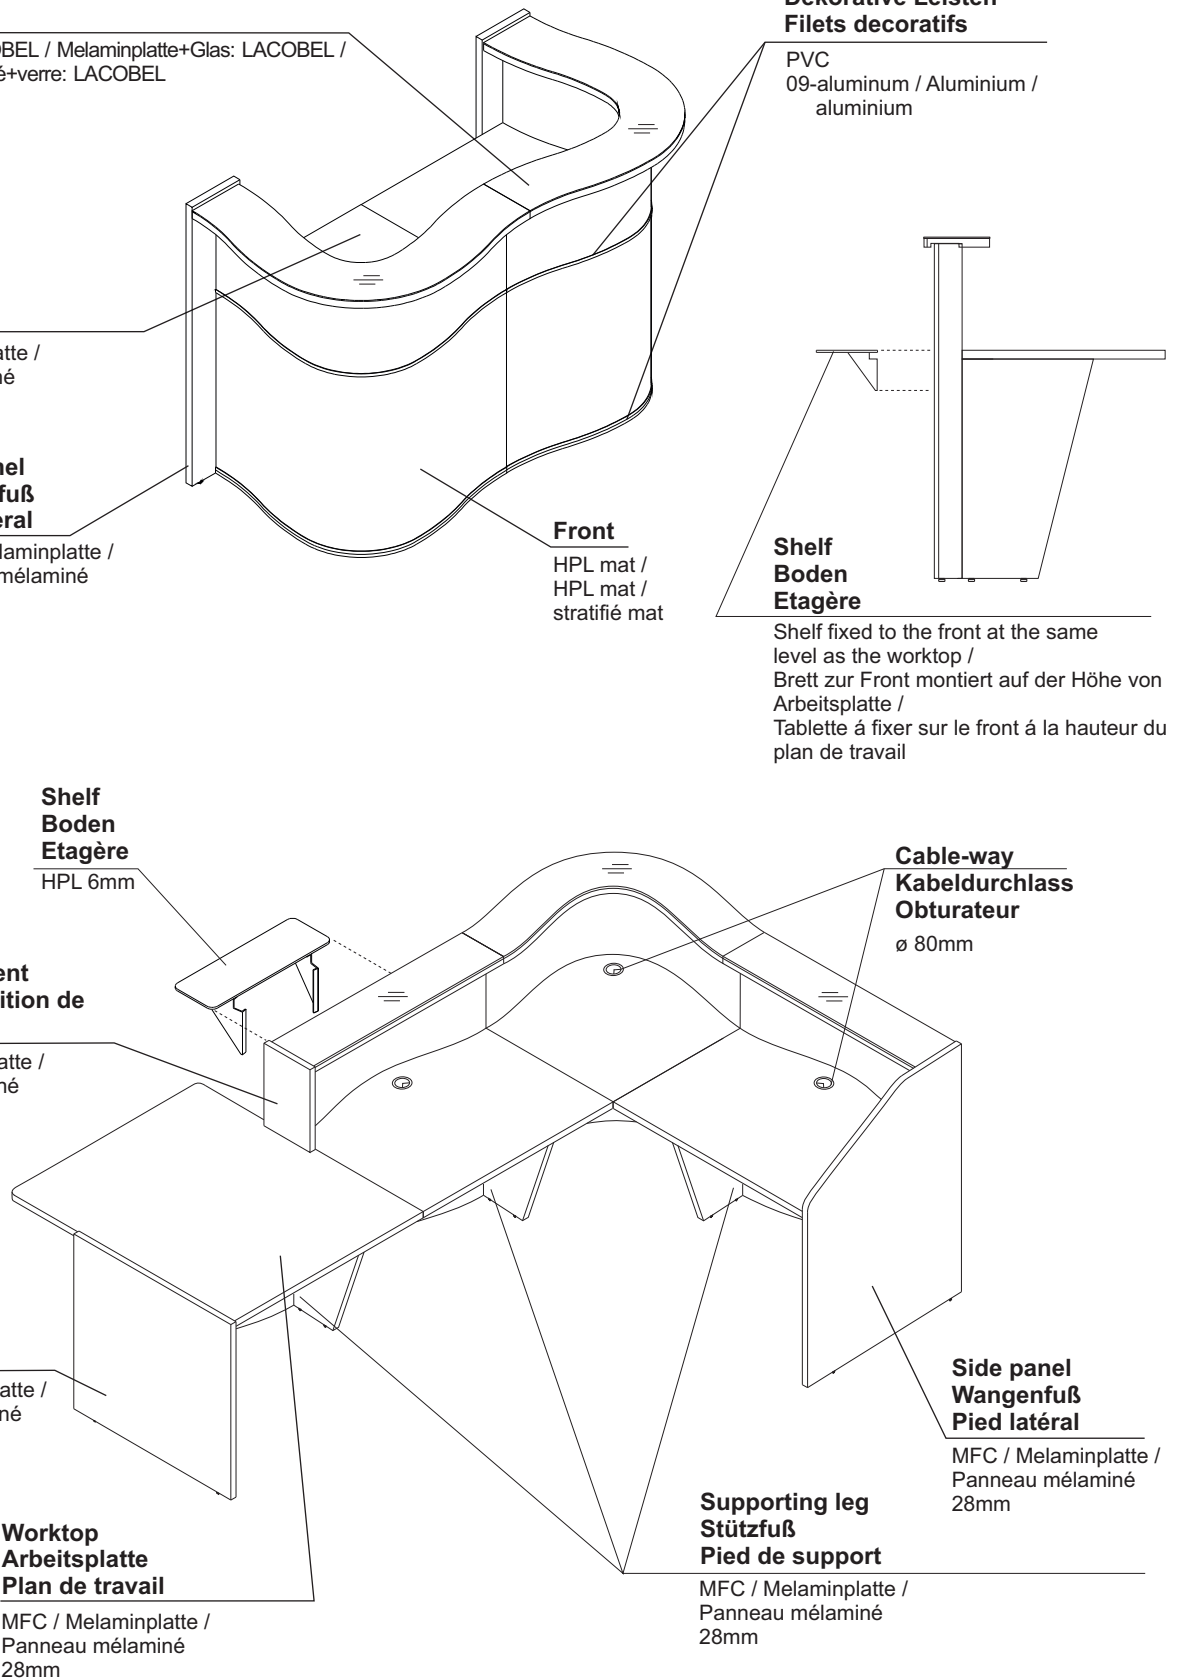

Front

HPL mat /
HPL mat /
stratifié mat

**Shelf
Boden
Etagère**

Shelf fixed to the front at the same
level as the worktop /
Brett zur Front montiert auf der Höhe von
Arbeitsplatte /
Tablette à fixer sur le front à la hauteur du
plan de travail

**Shelf
Boden
Etagère**

HPL 6mm

**Cable-way
Kabeldurchlass
Obturateur**

ø 80mm

**Side panel
Endungselement
Element de finition de
la rehausse**

MFC / Melaminplatte /
Panneau mélaminé
28mm

**Side panel
Wangenfuß
Pied latéral**

MFC / Melaminplatte /
Panneau mélaminé
28mm

**Side panel
Wangenfuß
Pied latéral**

MFC / Melaminplatte /
Panneau mélaminé
28mm

**Worktop
Arbeitsplatte
Plan de travail**

MFC / Melaminplatte /
Panneau mélaminé
28mm

**Supporting leg
Stützfuß
Pied de support**

MFC / Melaminplatte /
Panneau mélaminé
28mm

A: LUV10: LUV06L + LUV01 + LUV06P

INDEX / SYMBOL	DIMENSIONS / ABMESSUNGEN / DIMENSIONS (mm)								REMARKS BEMERKUNGEN REMARQUES
	W ₁	W ₂	D ₁	D ₂	H	kg	m ³	pcs	
LUV10	1026	-	1119	-	755	55	0,198	4	