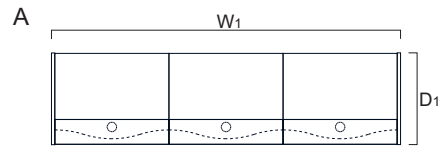

A: LUV15: LUV05L + 3xLUV02 + LUV05P
A: LUV16: LUV05L + 3xLUV03 + LUV05P

INDEX / SYMBOL	DIMENSIONS / ABMESSUNGEN / DIMENSIONS (mm)								REMARKS BEMERKUNGEN REMARQUES
	W₁	W₂	D₁	D₂	H	kg	m³	pcs	
LUV15	2306	-	770	-	1103	132	0,444	8	
LUV16	2966	-	770	-	1103	147	0,555	8	

A: LUV17: LUV05L + LUV02 + 2xLUV03 + LUV05P
B: LUV18: LUV05L + LUV03 + 2xLUV02 + LUV05P

INDEX / SYMBOL	DIMENSIONS / ABMESSUNGEN / DIMENSIONS (mm)								REMARKS BEMERKUNGEN REMARQUES
	W₁	W₂	D₁	D₂	H	kg	m³	pcs	
LUV17	2746	-	770	-	1103	142	0,518	8	
LUV18	2526	-	770	-	1103	137	0,481	8	

A: LUV19: LUV05L + 4xLUV02 + LUV05P
A: LUV20: LUV05L + 4xLUV03 + LUV05P

INDEX / SYMBOL	DIMENSIONS / ABMESSUNGEN / DIMENSIONS (mm)								REMARKS BEMERKUNGEN REMARQUES
	W₁	W₂	D₁	D₂	H	kg	m³	pcs	
LUV19	3496	-	770	-	1103	166	0,572	10	
LUV20	3936	-	770	-	1103	186	0,72	10	

LEGEND/LEGENDE/LÉGENDE:

- net weight/Nettogewicht/poids net - Volume/Volumen/le volume - number of packages/Anzahl der Pakete/nombre de colis