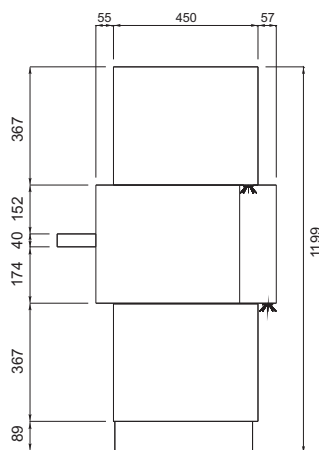

DIMENSIONS / ABMESSUNGEN / DIMENSIONS

TOP VIEW

SIDE VIEW

FINISHES / FARBEN / FINITIONS

67 - WHITE PASTEL
WEIß PASTELL
BLANC PASTEL

PACKING

Partly assembled in big volume packages.

Attention - size of packages in use has to be considered for narrow passages and corridors.

Gross weight: 70kg.

VERPACKUNG

Die Ware zum Teil montiert.

Achtung! Beachten Sie die Größe der Pakete für schmale Gänge und Flure.

Packet je 70kg.

EMBALLAGE

Livré partiellement, assemblé dans les colis grand volume.

Attention - Prendre en compte les dimensions de colis pour le transport dans les couloirs et passages étroits.

Poids: 70kg.

PRODUCT ILLUSTRATION OBJEKTANSICHT UND SKIZZE VUE DE PRODUIT	DIMENSIONS/ ABMESSUNGEN/DIMENSIONS (mm)			INDEX	REMARKS BEMERKUNGEN REMARQUES
	width/Breite/largeur a / a'	depth/Tiefe/profondeur b / b'	height/Höhe/hauteur h		