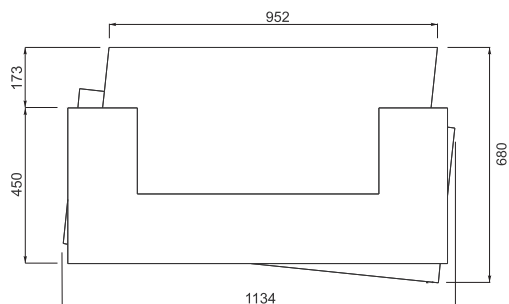

DIMENSIONS / ABMESSUNGEN / DIMENSIONS

TOP VIEW

SIDE VIEW

FINISHES / FARBEN / FINITIONS

67 - WHITE PASTEL
WEIß PASTELL
BLANC PASTEL

PACKING

Partly assembled in big volume packages.

Attention - size of packages in use has to be considered for narrow passages and corridors.

Gross weight: 70kg.

VERPACKUNG

Die Ware zum Teil montiert.

Achtung! Beachten Sie die Größe der Pakete für schmale Gänge und Flure.

Packet je 70kg.

EMBALLAGE

Livré partiellement, assemblé dans les colis grand volume.

Attention - Prendre en compte les dimensions de colis pour le transport dans les couloirs et passages étroits.

Poids: 70kg.

PRODUCT ILLUSTRATION OBJEKTANSICHT UND SKIZZE VUE DE PRODUIT	DIMENSIONS/ ABMESSUNGEN/DIMENSIONS (mm)			INDEX	REMARKS BEMERKUNGEN REMARQUES
	width/Breite/largeur a / a'	depth/Tiefe/profondeur b / b'	height/Höhe/hauteur h		